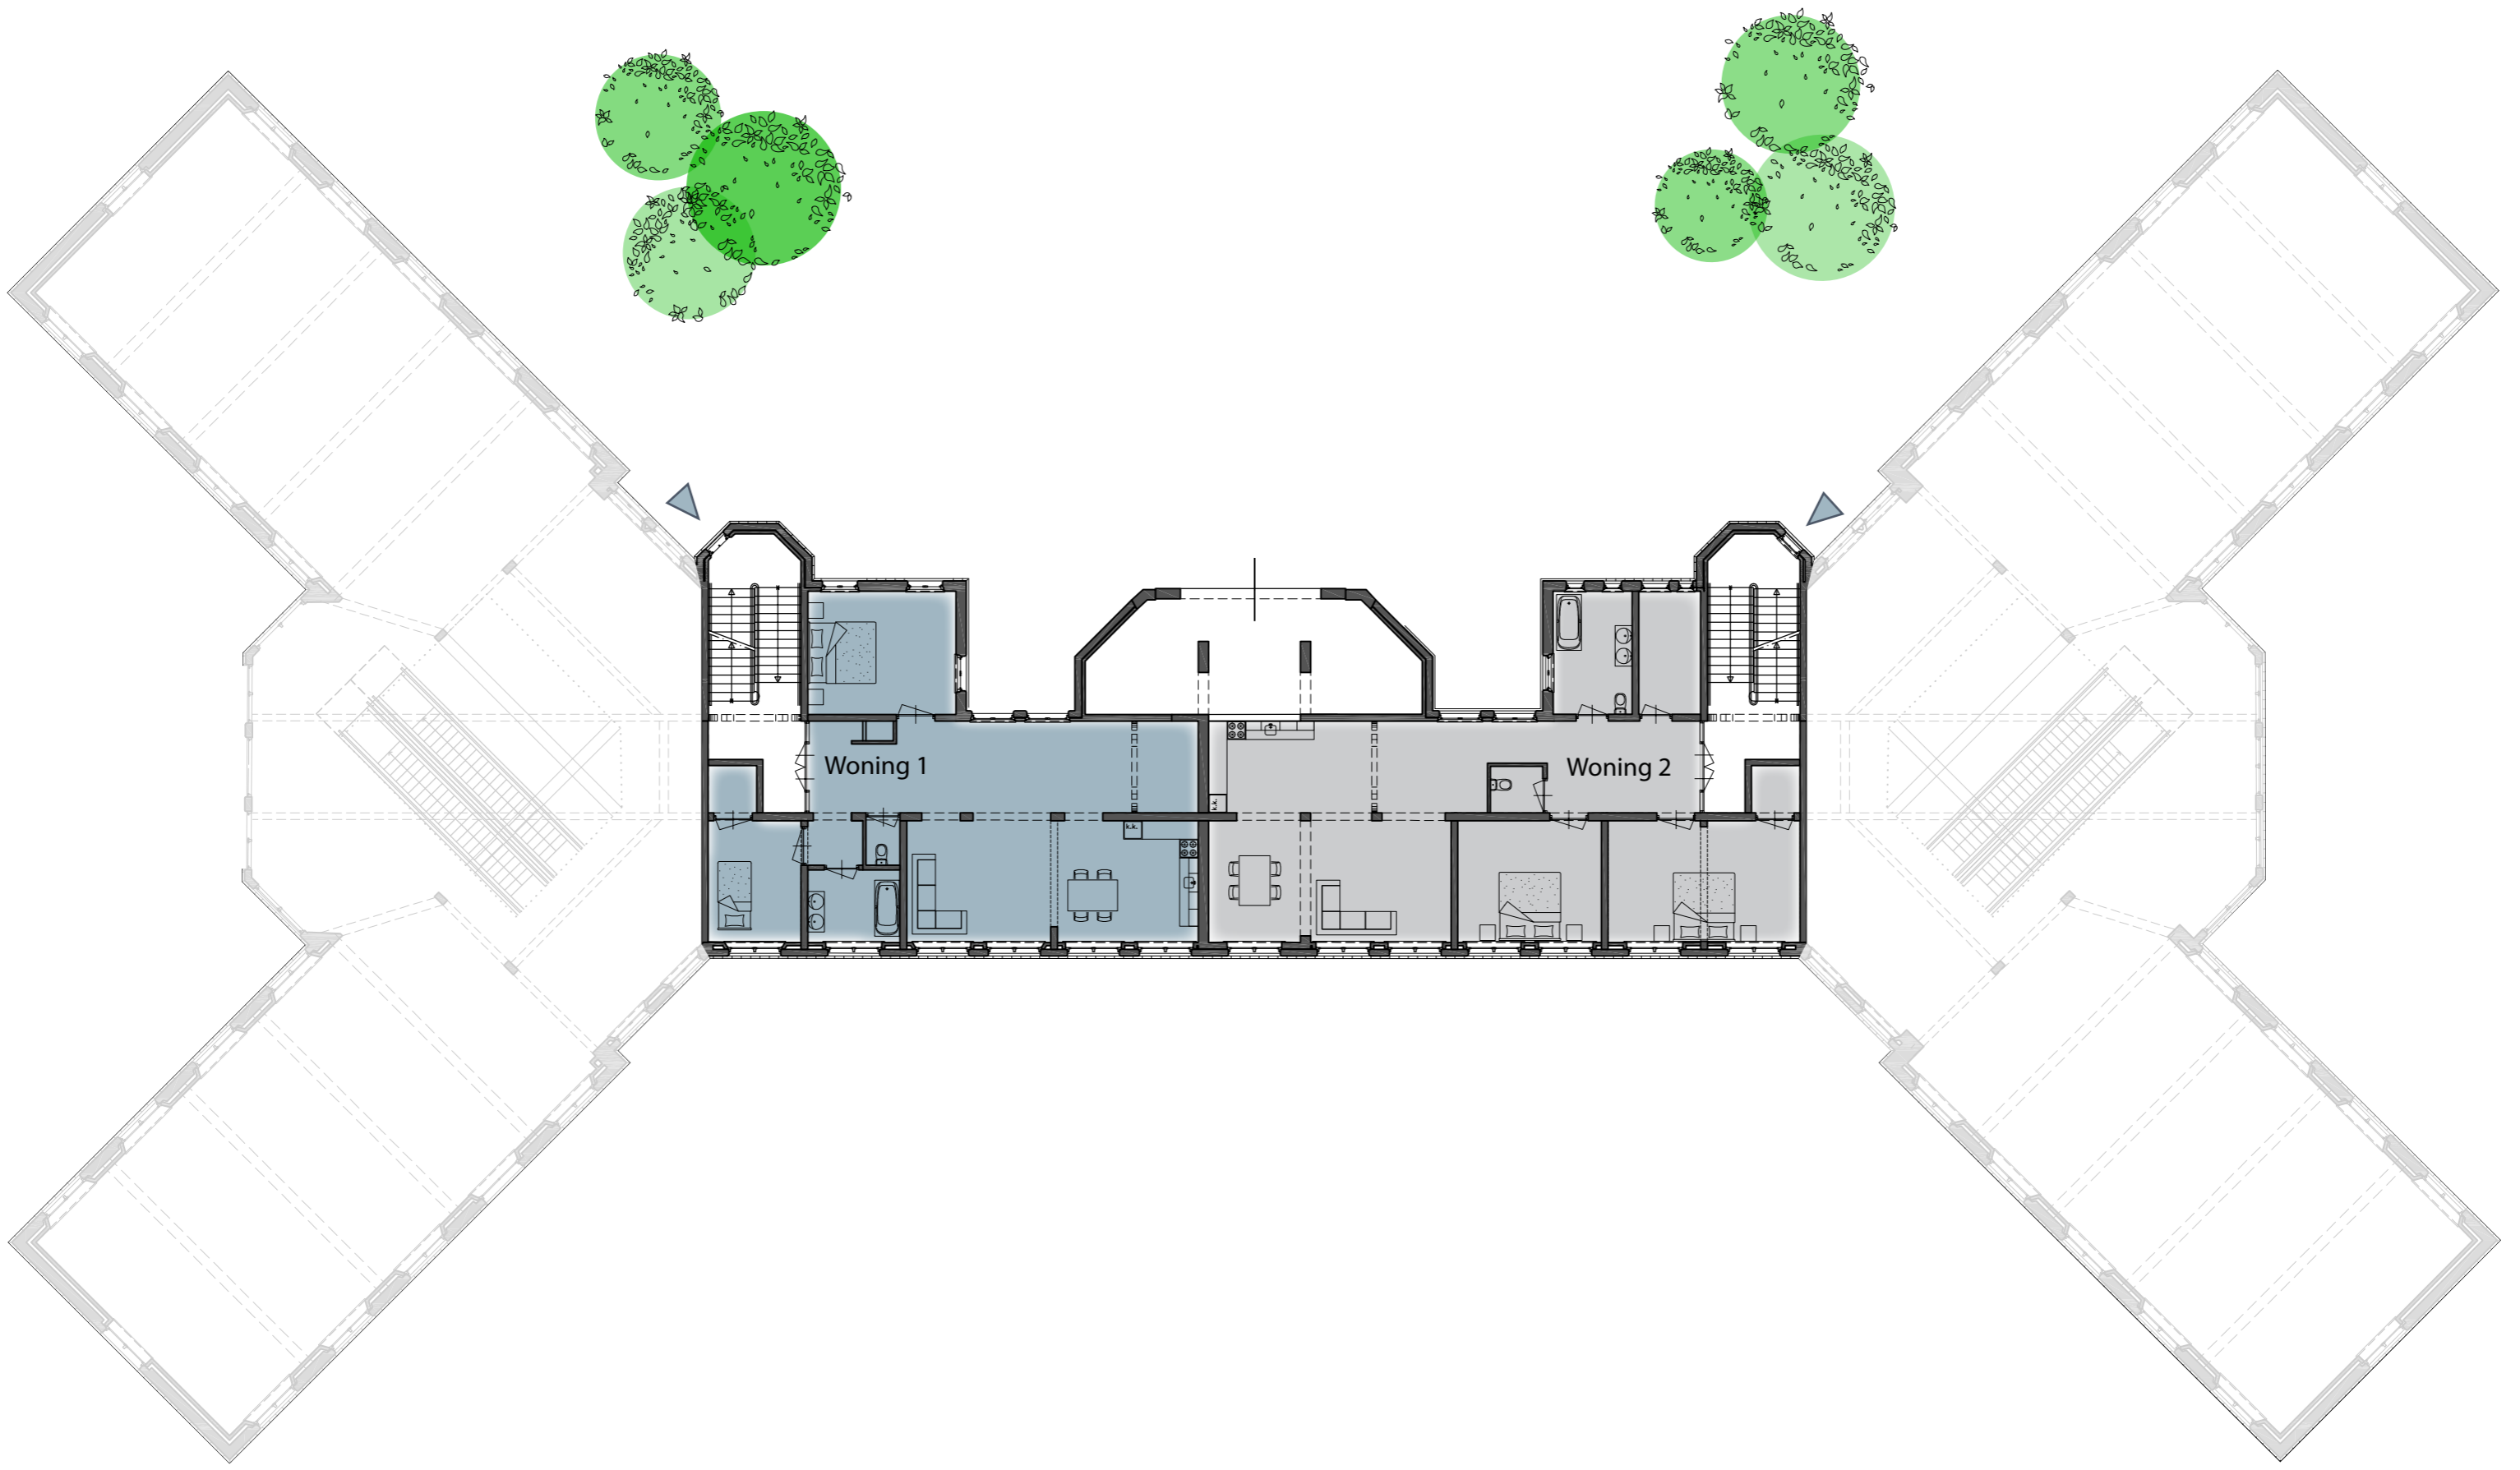

Woningplattegronden

Karmen de Maaré

1e Verdieping

Zolder

Schaal 1:200