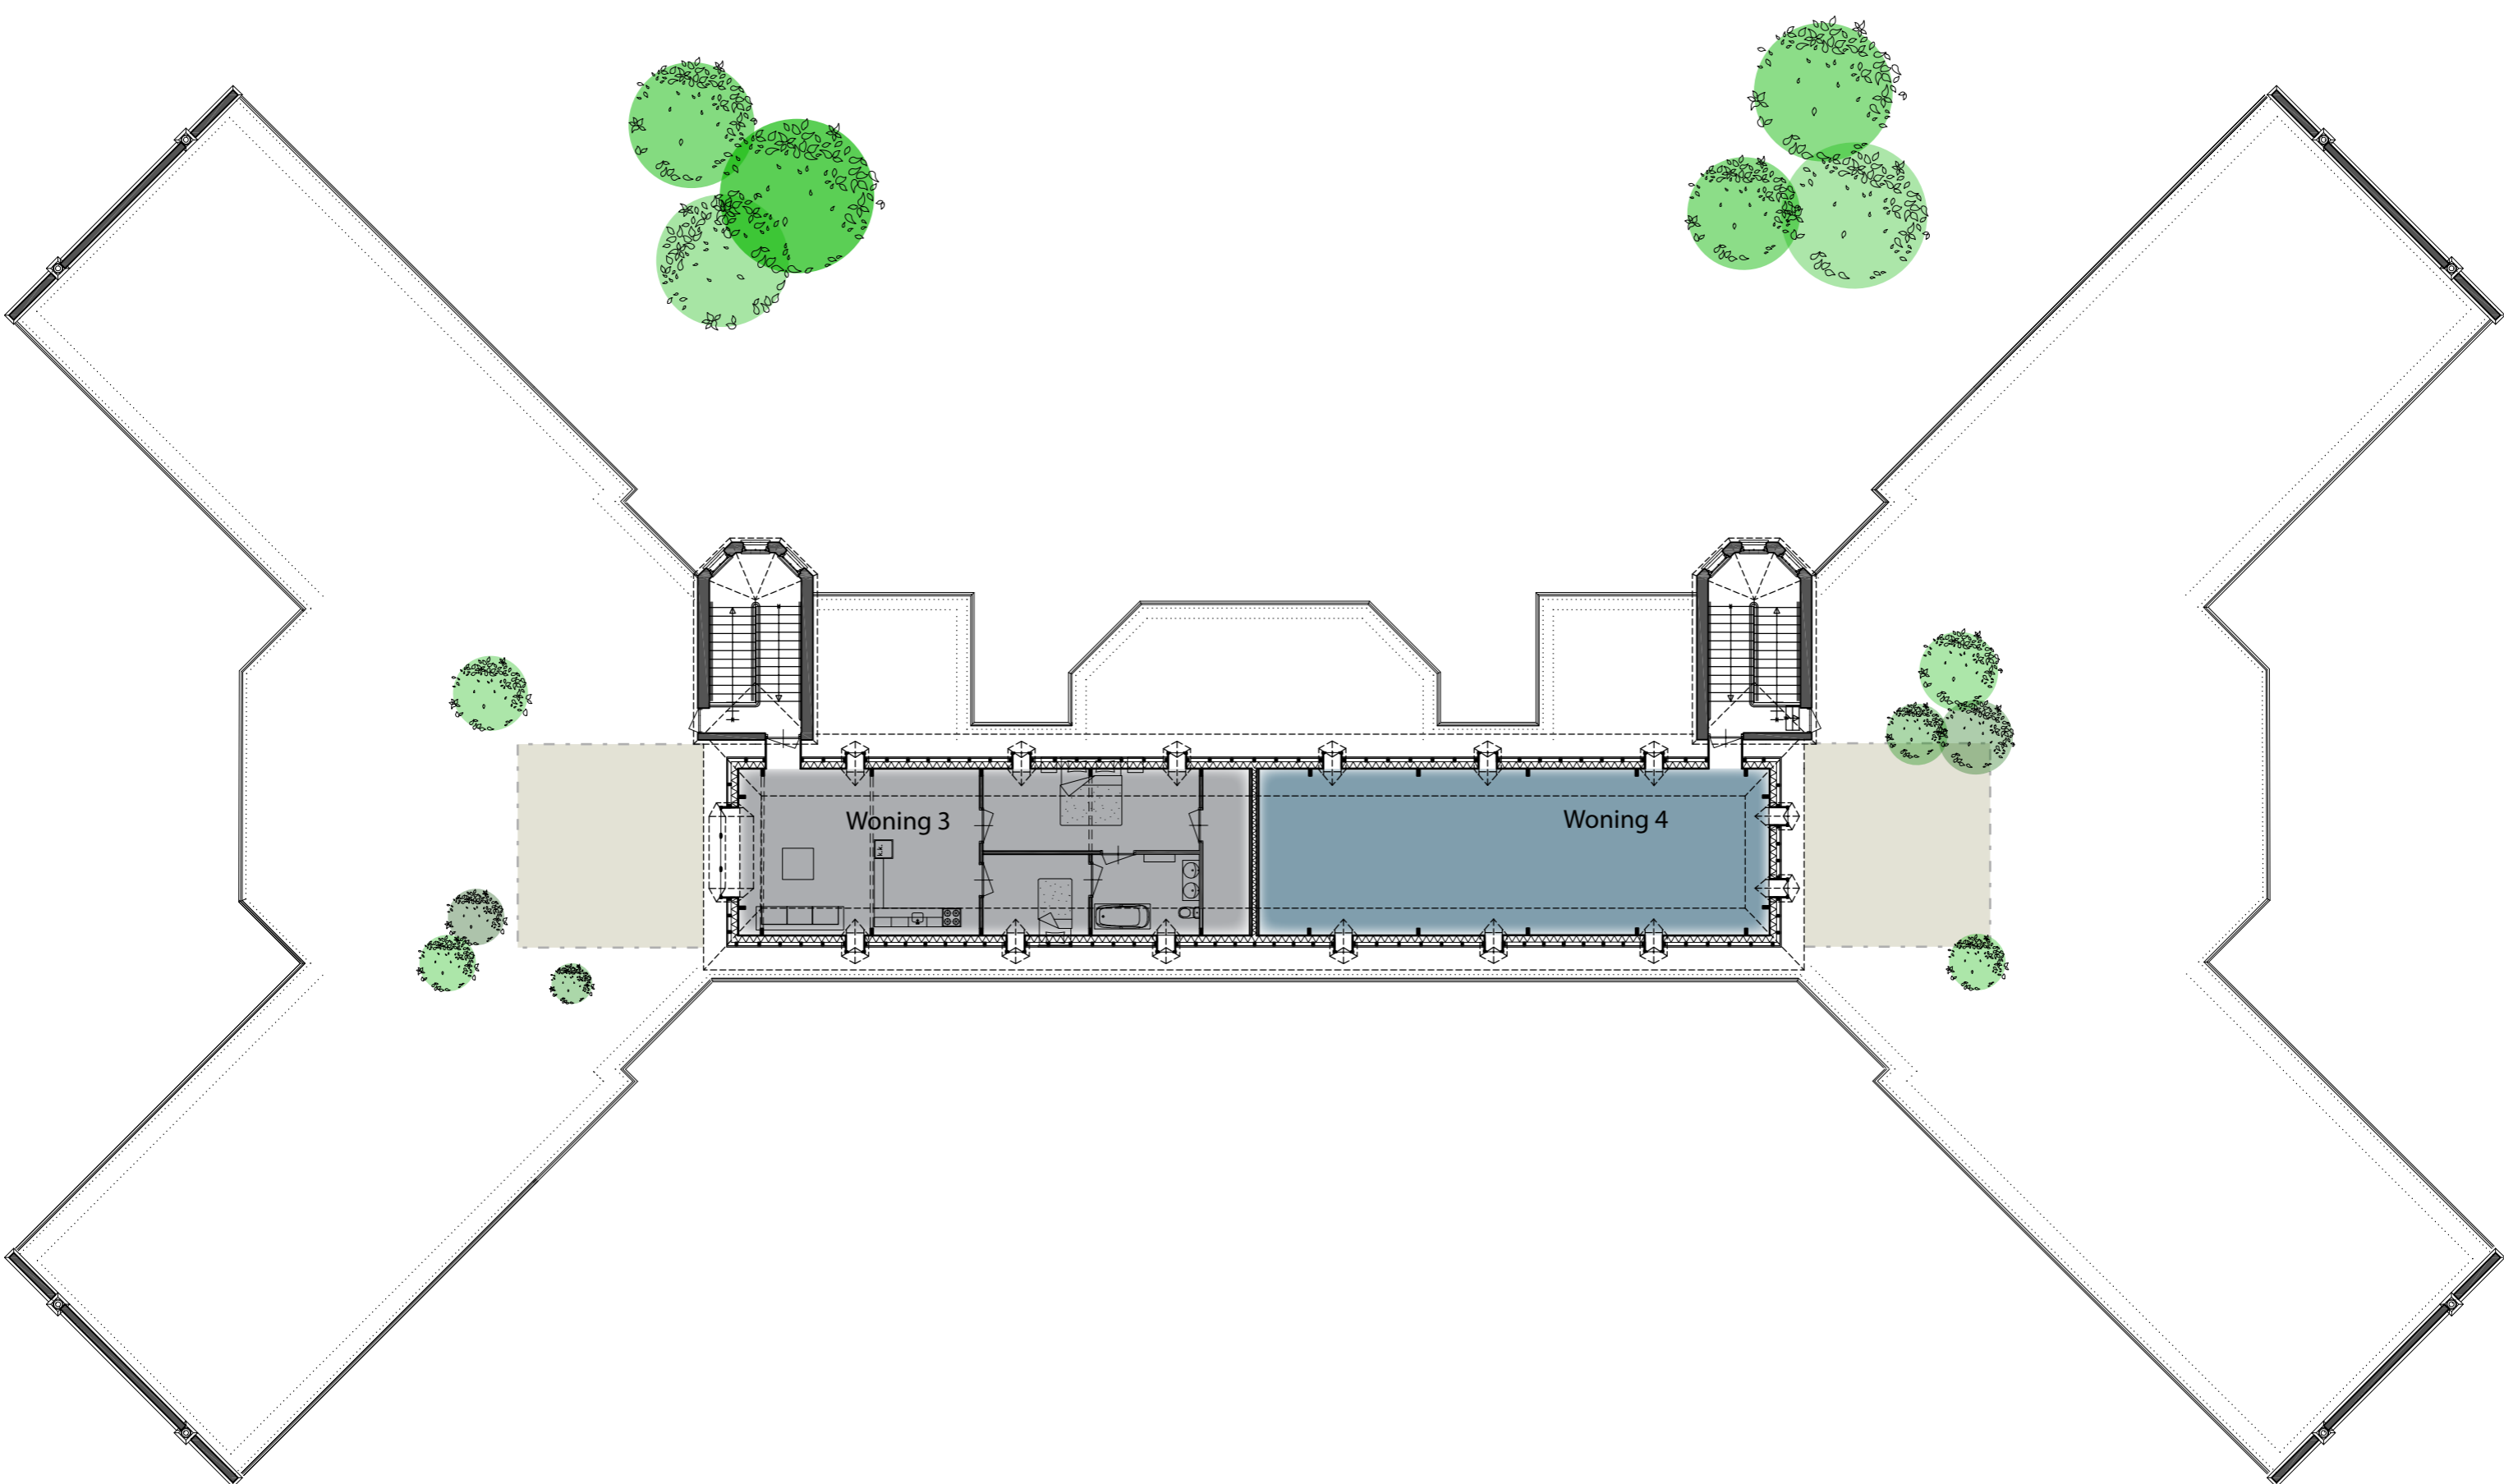

Woningplattegronden

Karmen de Maaré

1e Verdieping

Zolder

Schaal 1:200