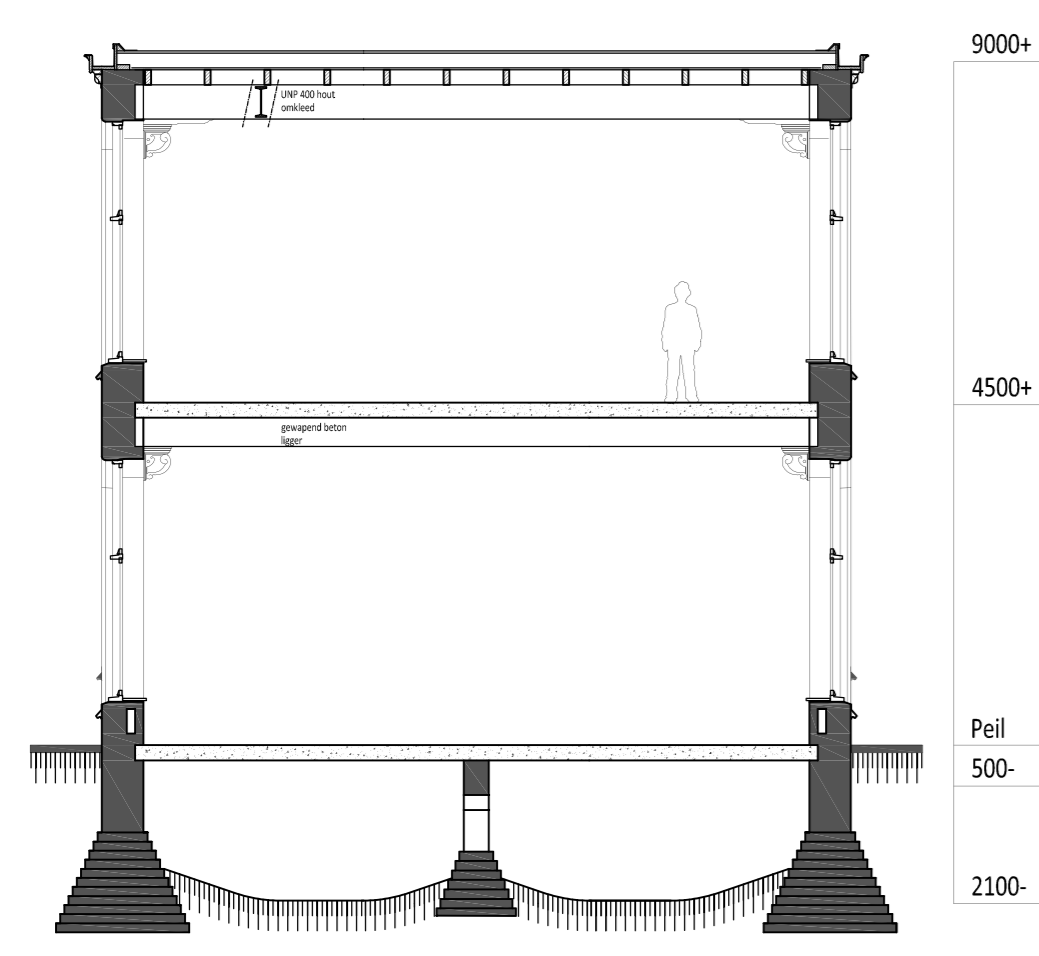

Aanzicht en doorsnedes

Zuidgevel

Doorsnede CC'

Doorsnede AA'

Doorsnede BB'

Schaal 1:100